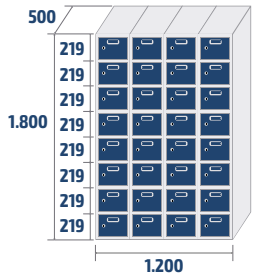

ECOZ-25/2 PRO
COD: 47110
43,8kg · 0,45m³

ECOZ-25/3 PRO
COD: 47111
63,2kg · 0,67m³

ECOZ-25/4 PRO
COD: 47112
82,6kg · 0,9m³

ECOZ-30/1 PRO
COD: 47114
26,7kg · 0,27m³

ECOZ-30/2 PRO
COD: 47115
48,4kg · 0,54m³

ECOZ-30/3 PRO
COD: 47116
70,1kg · 0,81m³