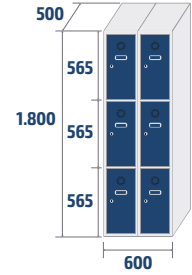

ECOM-30/2 PRO
COD: 47047
36,4kg · 0,54m³