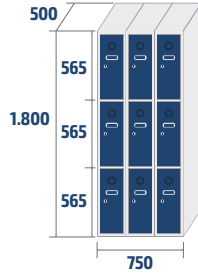

COMBINATIONS AND DIMENSIONS

ECOM PRO SERIES

ECOM-25/1 PRO
COD: 47041
19,9kg · 0,22m³

ECOM-25/2 PRO
COD: 47042
33,8kg · 0,45m³

ECOM-25/3 PRO
COD: 47043
47,7kg · 0,67m³

ECOM-25/4 PRO
COD: 47044
61,6kg · 0,9m³