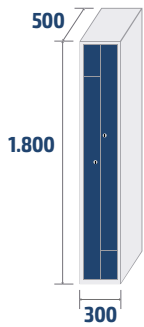

ECOZ-30/4 PRO
COD: 47117
91,8kg · 1,08m³

ECOZ-40/1 PRO
COD: 47119
30,9kg · 0,36m³

ECOZ-40/2 PRO
COD: 47120
56,8kg · 0,72m³

ECOZ-40/3 PRO
COD: 47121
82,7kg · 1,08m³

ECOL PRO SERIES

ECOL-30/1 PRO
COD: 35301
24,4kg · 0,27m³