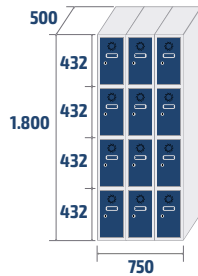

ECOM-40/2 PRO
COD: 47052
42,4kg · 0,72m³

ECOM-40/3 PRO
COD: 47053
60,6kg · 1,08m³

ECOC PRO SERIES

ECOC-25/1 PRO
COD: 47058
20,8kg · 0,22m³

ECOC-25/2 PRO
COD: 47059
35,6kg · 0,45m³

ECOC-25/3 PRO
COD: 47060
50,4kg · 0,67m³