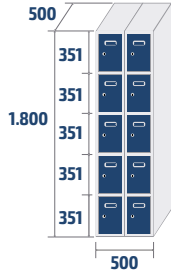

ECOC-40/2 PRO
COD: 47069
45,4kg · 0,72m³

ECOC-40/3 PRO
COD: 47070
65,1kg · 1,08m³

COMBINATIONS AND DIMENSIONS

ECOP PRO SERIES

ECOP-25/1 PRO
COD: 47075
21,7kg · 0,22m³

ECOP-25/2 PRO
COD: 47076
38,4kg · 0,45m³