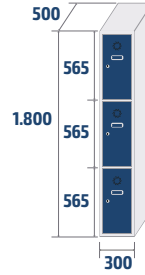

COMBINATIONS AND DIMENSIONS

ECOM PRO SERIES

ECOM-25/1 PRO
COD: 47041
19,9kg · 0,22m³

ECOM-25/2 PRO
COD: 47042
33,8kg · 0,45m³

ECOM-25/3 PRO
COD: 47043
47,7kg · 0,67m³

ECOM-25/4 PRO
COD: 47044
61,6kg · 0,9m³