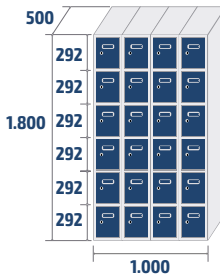

ECOB-25/4 PRO
COD: 47095
75,4kg · 0,9m³