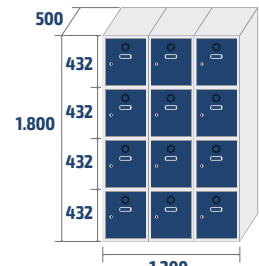

ECOC-40/3 PRO
COD: 47070
65,1kg · 1,08m³