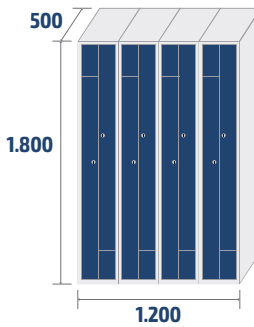

ECOL-30/4 PRO
COD: 35304
79,8kg · 1,08m³