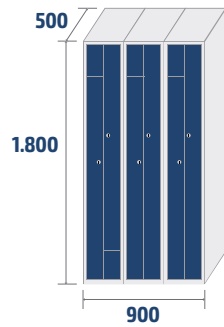

ECOL-30/3 PRO
COD: 35303
61,3kg · 0,81m³