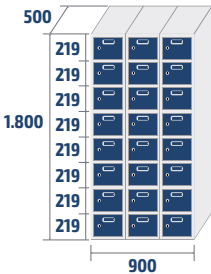

ECOZ-25/2 PRO
COD: 47110
43,8kg · 0,45m³

ECOZ-25/3 PRO
COD: 47111
63,2kg · 0,67m³

ECOZ-25/4 PRO
COD: 47112
82,6kg · 0,9m³

ECOZ-30/1 PRO
COD: 47114
26,7kg · 0,27m³

ECOZ-30/2 PRO
COD: 47115
48,4kg · 0,54m³

ECOZ-30/3 PRO
COD: 47116
70,1kg · 0,81m³