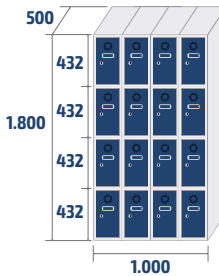

ECOM-40/2 PRO
COD: 47052
42,4kg · 0,72m³

ECOM-40/3 PRO
COD: 47053
60,6kg · 1,08m³

ECOC PRO SERIES

ECOC-25/1 PRO
COD: 47058
20,8kg · 0,22m³

ECOC-25/2 PRO
COD: 47059
35,6kg · 0,45m³

ECOC-25/3 PRO
COD: 47060
50,4kg · 0,67m³