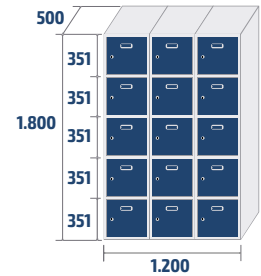

ECOP-40/3 PRO
COD: 47087
69,5kg · 1,08m³