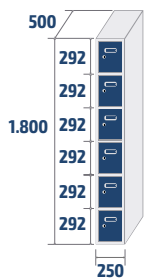

ECOP-40/1 PRO
COD: 47085
27,1kg · 0,36m³

ECOP-40/2 PRO
COD: 47086
48,3kg · 0,72m³

ECOP-40/3 PRO
COD: 47087
69,5kg · 1,08m³

ECOB PRO SERIES

ECOB-25/1 PRO
COD: 47092
22,6kg · 0,22m³

ECOB-25/2 PRO
COD: 47093
40,2kg · 0,45m³