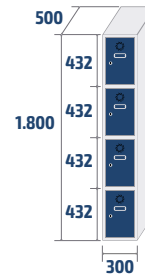

ECOC-30/1 PRO
COD: 47063
22,3kg · 0,27m³