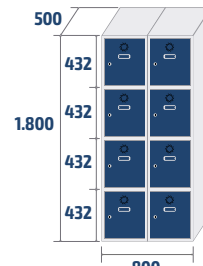

ECOC-25/4 PRO
COD: 47061
65,2kg · 0,9m³

ECOC-30/1 PRO
COD: 47063
22,3kg · 0,27m³

ECOC-30/2 PRO
COD: 47064
38,6kg · 0,54m³

ECOC-30/3 PRO
COD: 47065
54,9kg · 0,81m³

ECOC-30/4 PRO
COD: 47066
71,2kg · 1,08m³

ECOC-40/1 PRO
COD: 47068
25,7kg · 0,36m³