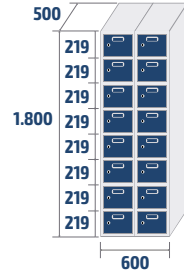

ECOZ-25/2 PRO
COD: 47110
43,8kg · 0,45m³

ECOZ-25/3 PRO
COD: 47111
63,2kg · 0,67m³

ECOZ-25/4 PRO
COD: 47112
82,6kg · 0,9m³

ECOZ-30/1 PRO
COD: 47114
26,7kg · 0,27m³

ECOZ-30/2 PRO
COD: 47115
48,4kg · 0,54m³

ECOZ-30/3 PRO
COD: 47116
70,1kg · 0,81m³