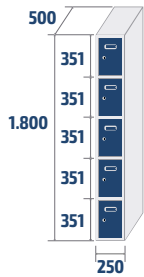

ECOC-40/2 PRO
COD: 47069
45,4kg · 0,72m³

ECOC-40/3 PRO
COD: 47070
65,1kg · 1,08m³

COMBINATIONS AND DIMENSIONS

ECOP PRO SERIES

ECOP-25/1 PRO
COD: 47075
21,7kg · 0,22m³

ECOP-25/2 PRO
COD: 47076
38,4kg · 0,45m³

ECOP-25/3 PRO
COD: 47077
55,1kg · 0,67m³

ECOP-25/4 PRO
COD: 47078
71,8kg · 0,9m³

ECOP-30/1 PRO
COD: 47080
23,4kg · 0,27m³

ECOP-30/2 PRO
COD: 47081
40,9kg · 0,54m³

ECOP-30/3 PRO
COD: 47082
58,4kg · 0,81m³

ECOP-30/4 PRO
COD: 47083
75,9kg · 1,08m³