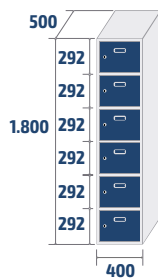

ECOB-25/3 PRO
COD: 47094
57,8kg · 0,67m³

ECOB-25/4 PRO
COD: 47095
75,4kg · 0,9m³

ECOB-30/1 PRO
COD: 47097
24,5kg · 0,27m³

ECOB-30/2 PRO
COD: 47098
44kg · 0,54m³

ECOB-30/3 PRO
COD: 47099
63,5kg · 0,81m³

ECOB-30/4 PRO
COD: 47100
83kg · 1,08m³