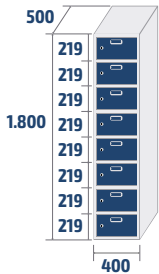

ECOZ-40/1 PRO
COD: 47119
30,9kg · 0,36m³