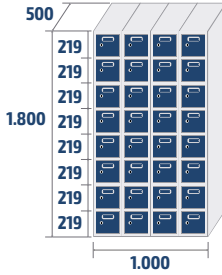

ECOB-40/1 PRO
COD: 47102
28,1kg · 0,36m³

ECOB-40/2 PRO
COD: 47103
51,2kg · 0,72m³

ECOB-40/3 PRO
COD: 47104
74,3kg · 1,08m³

COMBINATIONS AND DIMENSIONS

ECOZ PRO SERIES

ECOZ-25/1 PRO
COD: 47109
24,4kg · 0,22m³

ECOZ-25/2 PRO
COD: 47110
43,8kg · 0,45m³

ECOZ-25/3 PRO
COD: 47111
63,2kg · 0,67m³

ECOZ-25/4 PRO
COD: 47112
82,6kg · 0,9m³

ECOZ-30/1 PRO
COD: 47114
26,7kg · 0,27m³

ECOZ-30/2 PRO
COD: 47115
48,4kg · 0,54m³

ECOZ-30/3 PRO
COD: 47116
70,1kg · 0,81m³