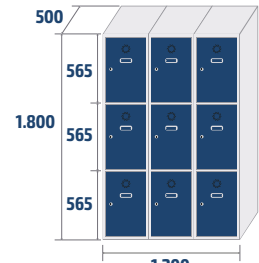

ECOM-40/3 PRO
COD: 47053
60,6kg · 1,08m³