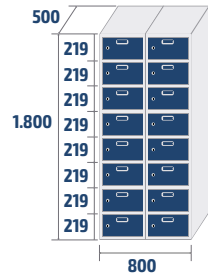

ECOZ-40/2 PRO
COD: 47120
56,8kg · 0,72m³