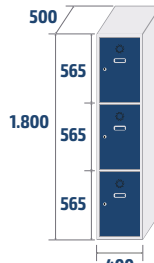

ECOM-30/1 PRO
COD: 47046
21,2kg · 0,27m³

ECOM-30/2 PRO
COD: 47047
36,4kg · 0,54m³

ECOM-30/3 PRO
COD: 47048
51,6kg · 0,81m³

ECOM-30/4 PRO
COD: 47049
66,8kg · 1,08m³

ECOM-40/1 PRO
COD: 47051
24,2kg · 0,36m³