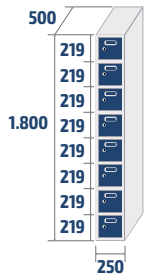

ECOB-40/1 PRO
COD: 47102
28,1kg · 0,36m³

ECOB-40/2 PRO
COD: 47103
51,2kg · 0,72m³

ECOB-40/3 PRO
COD: 47104
74,3kg · 1,08m³

COMBINATIONS AND DIMENSIONS

ECOZ PRO SERIES

ECOZ-25/1 PRO
COD: 47109
24,4kg · 0,22m³