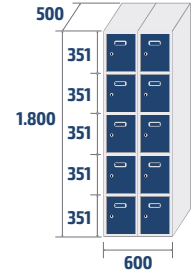

ECOP-30/2 PRO
COD: 47081
40,9kg · 0,54m³