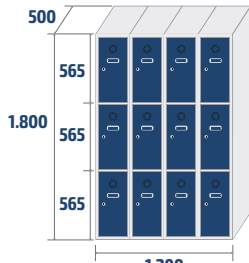

ECOM-30/4 PRO
COD: 47049
66,8kg · 1,08m³