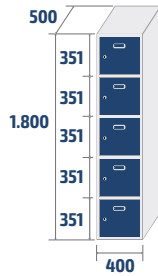

ECOP-25/3 PRO
COD: 47077
55,1kg · 0,67m³

ECOP-25/4 PRO
COD: 47078
71,8kg · 0,9m³

ECOP-30/1 PRO
COD: 47080
23,4kg · 0,27m³

ECOP-30/2 PRO
COD: 47081
40,9kg · 0,54m³

ECOP-30/3 PRO
COD: 47082
58,4kg · 0,81m³

ECOP-30/4 PRO
COD: 47083
75,9kg · 1,08m³