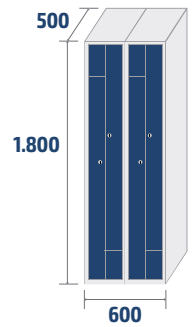

ECOZ-30/4 PRO
COD: 47117
91,8kg · 1,08m³

ECOZ-40/1 PRO
COD: 47119
30,9kg · 0,36m³

ECOZ-40/2 PRO
COD: 47120
56,8kg · 0,72m³

ECOZ-40/3 PRO
COD: 47121
82,7kg · 1,08m³

ECOL PRO SERIES

ECOL-30/1 PRO
COD: 35301
24,4kg · 0,27m³