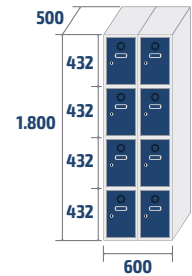

ECOC-30/2 PRO
COD: 47064
38,6kg · 0,54m³