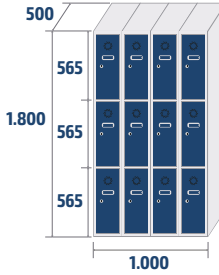

COMBINATIONS AND DIMENSIONS

ECOM PRO SERIES

ECOM-25/1 PRO
COD: 47041
19,9kg · 0,22m³

ECOM-25/2 PRO
COD: 47042
33,8kg · 0,45m³

ECOM-25/3 PRO
COD: 47043
47,7kg · 0,67m³

ECOM-25/4 PRO
COD: 47044
61,6kg · 0,9m³