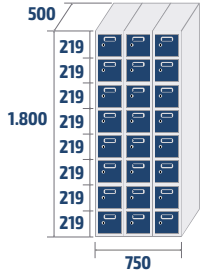

ECOB-40/1 PRO
COD: 47102
28,1kg · 0,36m³

ECOB-40/2 PRO
COD: 47103
51,2kg · 0,72m³

ECOB-40/3 PRO
COD: 47104
74,3kg · 1,08m³

COMBINATIONS AND DIMENSIONS

ECOZ PRO SERIES

ECOZ-25/1 PRO
COD: 47109
24,4kg · 0,22m³

ECOZ-25/2 PRO
COD: 47110
43,8kg · 0,45m³

ECOZ-25/3 PRO
COD: 47111
63,2kg · 0,67m³

ECOZ-25/4 PRO
COD: 47112
82,6kg · 0,9m³

ECOZ-30/1 PRO
COD: 47114
26,7kg · 0,27m³

ECOZ-30/2 PRO
COD: 47115
48,4kg · 0,54m³

ECOZ-30/3 PRO
COD: 47116
70,1kg · 0,81m³