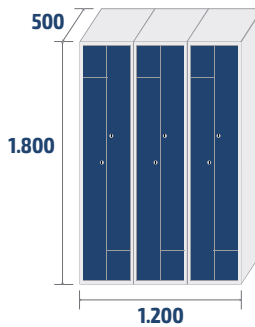

ECOL-30/2 PRO
COD: 35302
42,9kg · 0,54m³

ECOL-30/3 PRO
COD: 35303
61,3kg · 0,81m³

ECOL-30/4 PRO
COD: 35304
79,8kg · 1,08m³

ECOL-40/1 PRO
COD: 35401
28,1kg · 0,36m³

ECOL-40/2 PRO
COD: 35402
50,2kg · 0,72m³