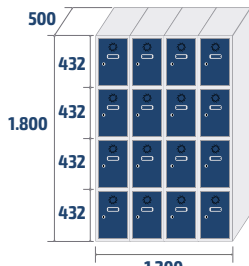

ECOC-25/4 PRO
COD: 47061
65,2kg · 0,9m³

ECOC-30/1 PRO
COD: 47063
22,3kg · 0,27m³

ECOC-30/2 PRO
COD: 47064
38,6kg · 0,54m³

ECOC-30/3 PRO
COD: 47065
54,9kg · 0,81m³

ECOC-30/4 PRO
COD: 47066
71,2kg · 1,08m³

ECOC-40/1 PRO
COD: 47068
25,7kg · 0,36m³