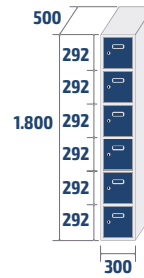

ECOB-30/1 PRO
COD: 47097
24,5kg · 0,27m³