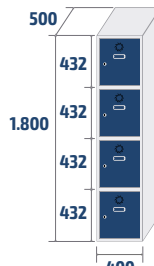

ECOC-25/4 PRO
COD: 47061
65,2kg · 0,9m³

ECOC-30/1 PRO
COD: 47063
22,3kg · 0,27m³

ECOC-30/2 PRO
COD: 47064
38,6kg · 0,54m³

ECOC-30/3 PRO
COD: 47065
54,9kg · 0,81m³

ECOC-30/4 PRO
COD: 47066
71,2kg · 1,08m³

ECOC-40/1 PRO
COD: 47068
25,7kg · 0,36m³