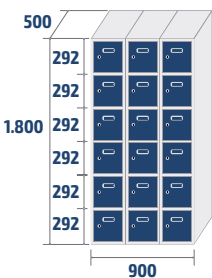

ECOB-25/3 PRO
COD: 47094
57,8kg · 0,67m³

ECOB-25/4 PRO
COD: 47095
75,4kg · 0,9m³

ECOB-30/1 PRO
COD: 47097
24,5kg · 0,27m³

ECOB-30/2 PRO
COD: 47098
44kg · 0,54m³

ECOB-30/3 PRO
COD: 47099
63,5kg · 0,81m³

ECOB-30/4 PRO
COD: 47100
83kg · 1,08m³