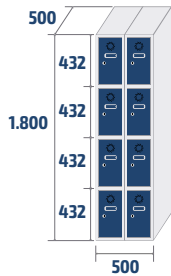

ECOM-40/2 PRO
COD: 47052
42,4kg · 0,72m³

ECOM-40/3 PRO
COD: 47053
60,6kg · 1,08m³

ECOC PRO SERIES

ECOC-25/1 PRO
COD: 47058
20,8kg · 0,22m³

ECOC-25/2 PRO
COD: 47059
35,6kg · 0,45m³

ECOC-25/3 PRO
COD: 47060
50,4kg · 0,67m³