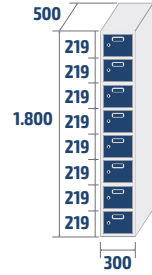

ECOZ-30/1 PRO
COD: 47114
26,7kg · 0,27m³