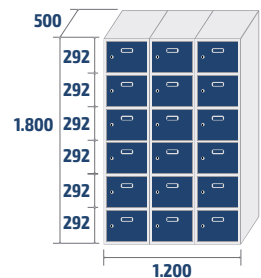

ECOB-40/3 PRO
COD: 47104
74,3kg · 1,08m³