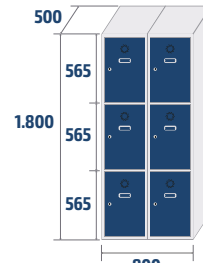

ECOM-30/1 PRO
COD: 47046
21,2kg · 0,27m³

ECOM-30/2 PRO
COD: 47047
36,4kg · 0,54m³

ECOM-30/3 PRO
COD: 47048
51,6kg · 0,81m³

ECOM-30/4 PRO
COD: 47049
66,8kg · 1,08m³

ECOM-40/1 PRO
COD: 47051
24,2kg · 0,36m³