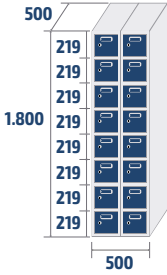

ECOB-40/1 PRO
COD: 47102
28,1kg · 0,36m³

ECOB-40/2 PRO
COD: 47103
51,2kg · 0,72m³

ECOB-40/3 PRO
COD: 47104
74,3kg · 1,08m³

COMBINATIONS AND DIMENSIONS

ECOZ PRO SERIES

ECOZ-25/1 PRO
COD: 47109
24,4kg · 0,22m³

ECOZ-25/2 PRO
COD: 47110
43,8kg · 0,45m³

ECOZ-25/3 PRO
COD: 47111
63,2kg · 0,67m³

ECOZ-25/4 PRO
COD: 47112
82,6kg · 0,9m³

ECOZ-30/1 PRO
COD: 47114
26,7kg · 0,27m³

ECOZ-30/2 PRO
COD: 47115
48,4kg · 0,54m³

ECOZ-30/3 PRO
COD: 47116
70,1kg · 0,81m³