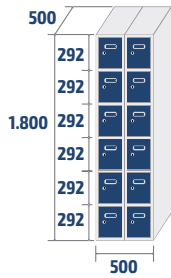

ECOP-40/1 PRO
COD: 47085
27,1kg · 0,36m³

ECOP-40/2 PRO
COD: 47086
48,3kg · 0,72m³

ECOP-40/3 PRO
COD: 47087
69,5kg · 1,08m³

ECOB PRO SERIES

ECOB-25/1 PRO
COD: 47092
22,6kg · 0,22m³

ECOB-25/2 PRO
COD: 47093
40,2kg · 0,45m³