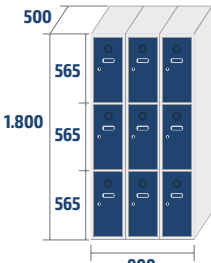

ECOM-30/3 PRO
COD: 47048
51,6kg · 0,81m³