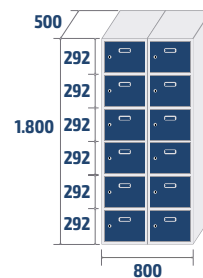

ECOB-40/2 PRO
COD: 47103
51,2kg · 0,72m³