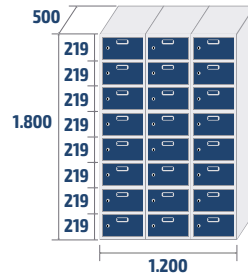

ECOZ-40/3 PRO
COD: 47121
82,7kg · 1,08m³