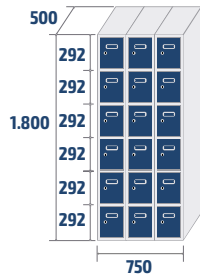

ECOP-40/1 PRO
COD: 47085
27,1kg · 0,36m³

ECOP-40/2 PRO
COD: 47086
48,3kg · 0,72m³

ECOP-40/3 PRO
COD: 47087
69,5kg · 1,08m³

ECOB PRO SERIES

ECOB-25/1 PRO
COD: 47092
22,6kg · 0,22m³

ECOB-25/2 PRO
COD: 47093
40,2kg · 0,45m³