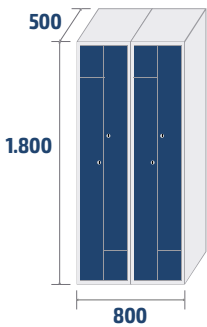

ECOL-30/2 PRO
COD: 35302
42,9kg · 0,54m³

ECOL-30/3 PRO
COD: 35303
61,3kg · 0,81m³

ECOL-30/4 PRO
COD: 35304
79,8kg · 1,08m³

ECOL-40/1 PRO
COD: 35401
28,1kg · 0,36m³

ECOL-40/2 PRO
COD: 35402
50,2kg · 0,72m³