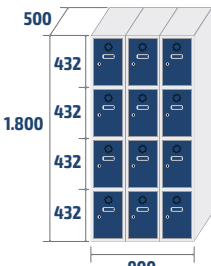

ECOC-30/3 PRO
COD: 47065
54,9kg · 0,81m³