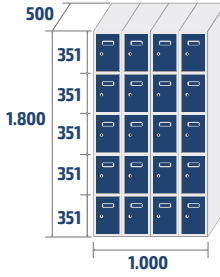

ECOC-40/2 PRO
COD: 47069
45,4kg · 0,72m³

ECOC-40/3 PRO
COD: 47070
65,1kg · 1,08m³

COMBINATIONS AND DIMENSIONS

ECOP PRO SERIES

ECOP-25/1 PRO
COD: 47075
21,7kg · 0,22m³

ECOP-25/2 PRO
COD: 47076
38,4kg · 0,45m³

ECOP-25/3 PRO
COD: 47077
55,1kg · 0,67m³

ECOP-25/4 PRO
COD: 47078
71,8kg · 0,9m³

ECOP-30/1 PRO
COD: 47080
23,4kg · 0,27m³

ECOP-30/2 PRO
COD: 47081
40,9kg · 0,54m³

ECOP-30/3 PRO
COD: 47082
58,4kg · 0,81m³

ECOP-30/4 PRO
COD: 47083
75,9kg · 1,08m³