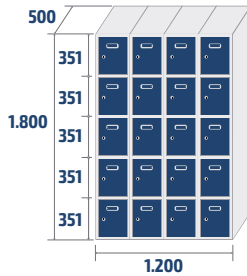

ECOP-25/3 PRO
COD: 47077
55,1kg · 0,67m³

ECOP-25/4 PRO
COD: 47078
71,8kg · 0,9m³

ECOP-30/1 PRO
COD: 47080
23,4kg · 0,27m³

ECOP-30/2 PRO
COD: 47081
40,9kg · 0,54m³

ECOP-30/3 PRO
COD: 47082
58,4kg · 0,81m³

ECOP-30/4 PRO
COD: 47083
75,9kg · 1,08m³