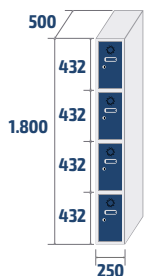

ECOC PRO SERIES

ECOC-25/1 PRO
COD: 47058
20,8kg · 0,22m³