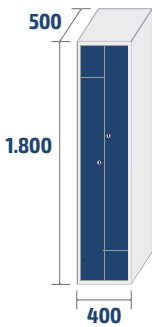

ECOL-40/1 PRO
COD: 35401
28,1kg · 0,36m³