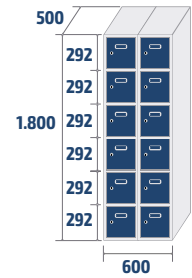

ECOB-30/2 PRO
COD: 47098
44kg · 0,54m³