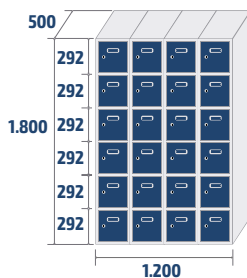

ECOB-25/3 PRO
COD: 47094
57,8kg · 0,67m³

ECOB-25/4 PRO
COD: 47095
75,4kg · 0,9m³

ECOB-30/1 PRO
COD: 47097
24,5kg · 0,27m³

ECOB-30/2 PRO
COD: 47098
44kg · 0,54m³

ECOB-30/3 PRO
COD: 47099
63,5kg · 0,81m³

ECOB-30/4 PRO
COD: 47100
83kg · 1,08m³