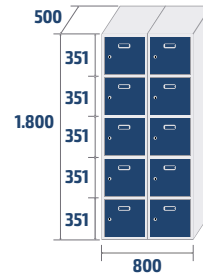

ECOP-40/2 PRO
COD: 47086
48,3kg · 0,72m³