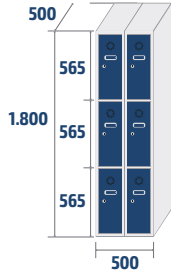

ECOM-25/2 PRO
COD: 47042
33,8kg · 0,45m³