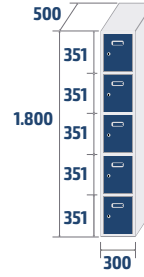

ECOP-30/1 PRO
COD: 47080
23,4kg · 0,27m³