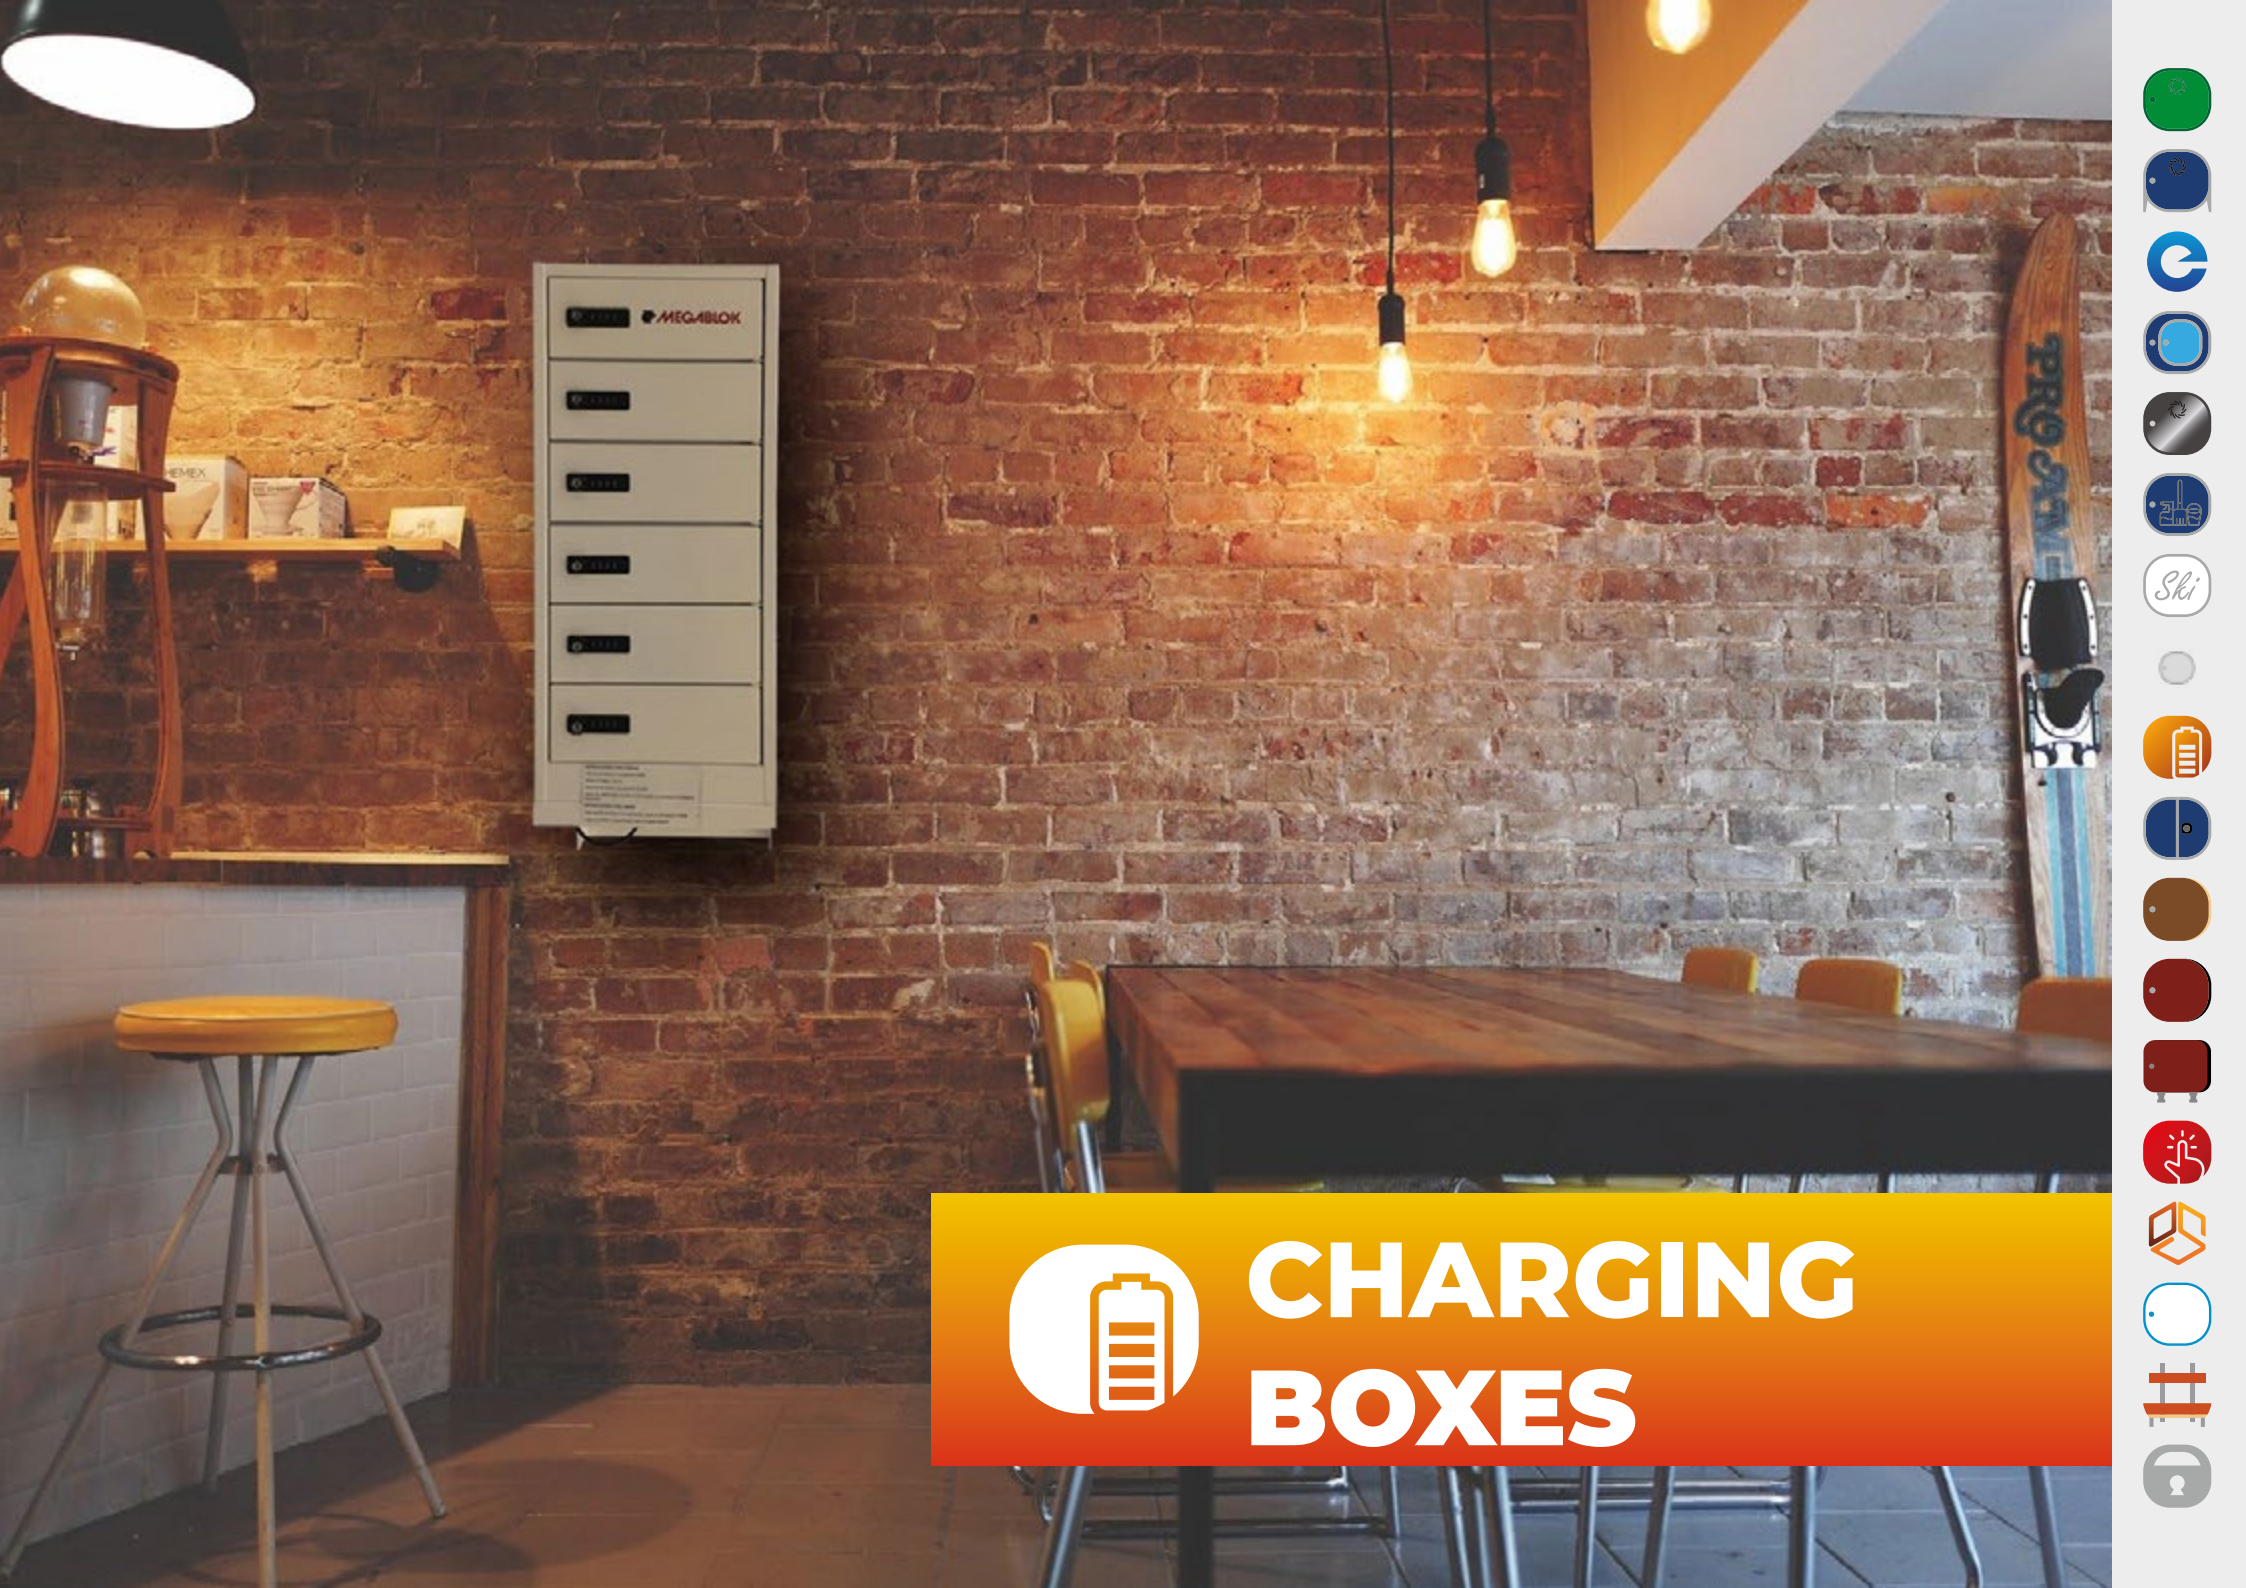

CHARGING BOXES