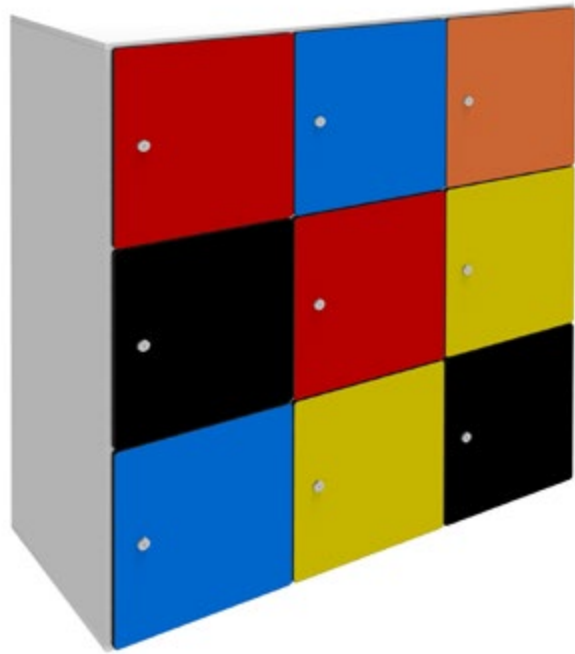

CHARGING BOX 12P
12 portes

CHARGING BOX 16P
6 portes

**SPÉCIFICATIONS
TECHNIQUES**

**COULEURS
DISPONIBLES**

 **OPEN SPACES**

OPEN SPACES by MEGABLOK

- ✓ Trois armoires incontournables pour votre bureau.
- ✓ Optimiser les espaces de travail.
- ✓ Des lieux accueillants et confortables.