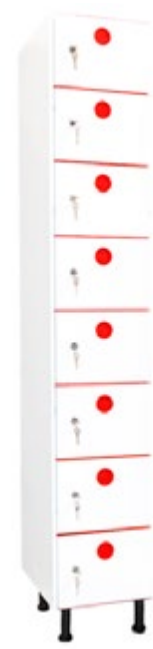

SÉRIE PV

1 porte par colonne

2 portes par colonne

3 portes par colonne

4 portes par colonne

6 portes par colonne

SÉRIE PZ

8 portes par colonne

SPÉCIFICATIONS
TECHNIQUES