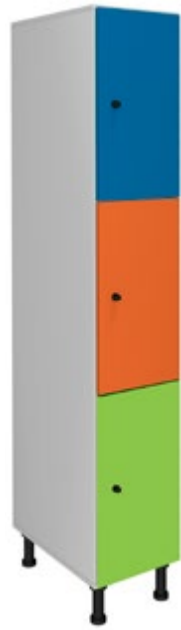

SÉRIE MHM

3 portes par
colonne