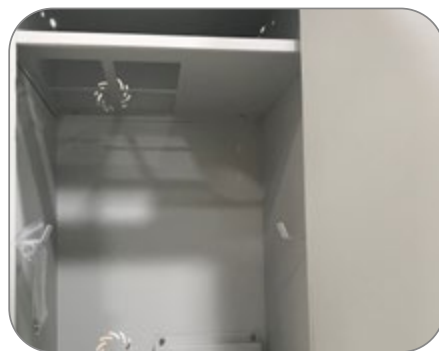

VESTIAIRES À SKI

by MEGABLOK

- ✓ Skis, bottes et autres accessoires rangés dans un seul et même vestiaire.
- ✓ Deux dimensions sont disponibles.

SPÉCIFICATIONS TECHNIQUES