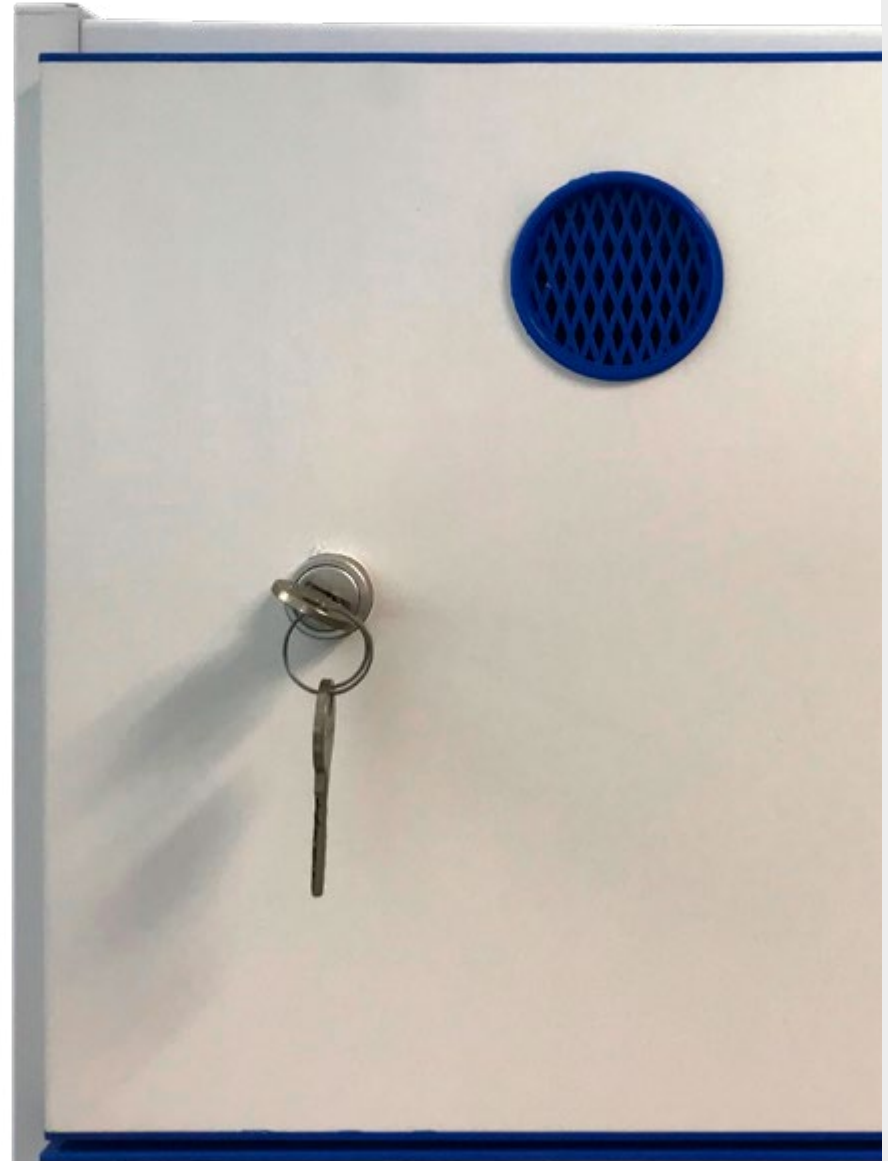

VESTIAIRES EN PVC

by **MEGABLOK**

- ✓ Résistance et durabilité des zones humides.
- ✓ Parfaitement adapté aux plages, piscines, thermes, saunas, spas...
- ✓ Solution esthétique et hygiénique.